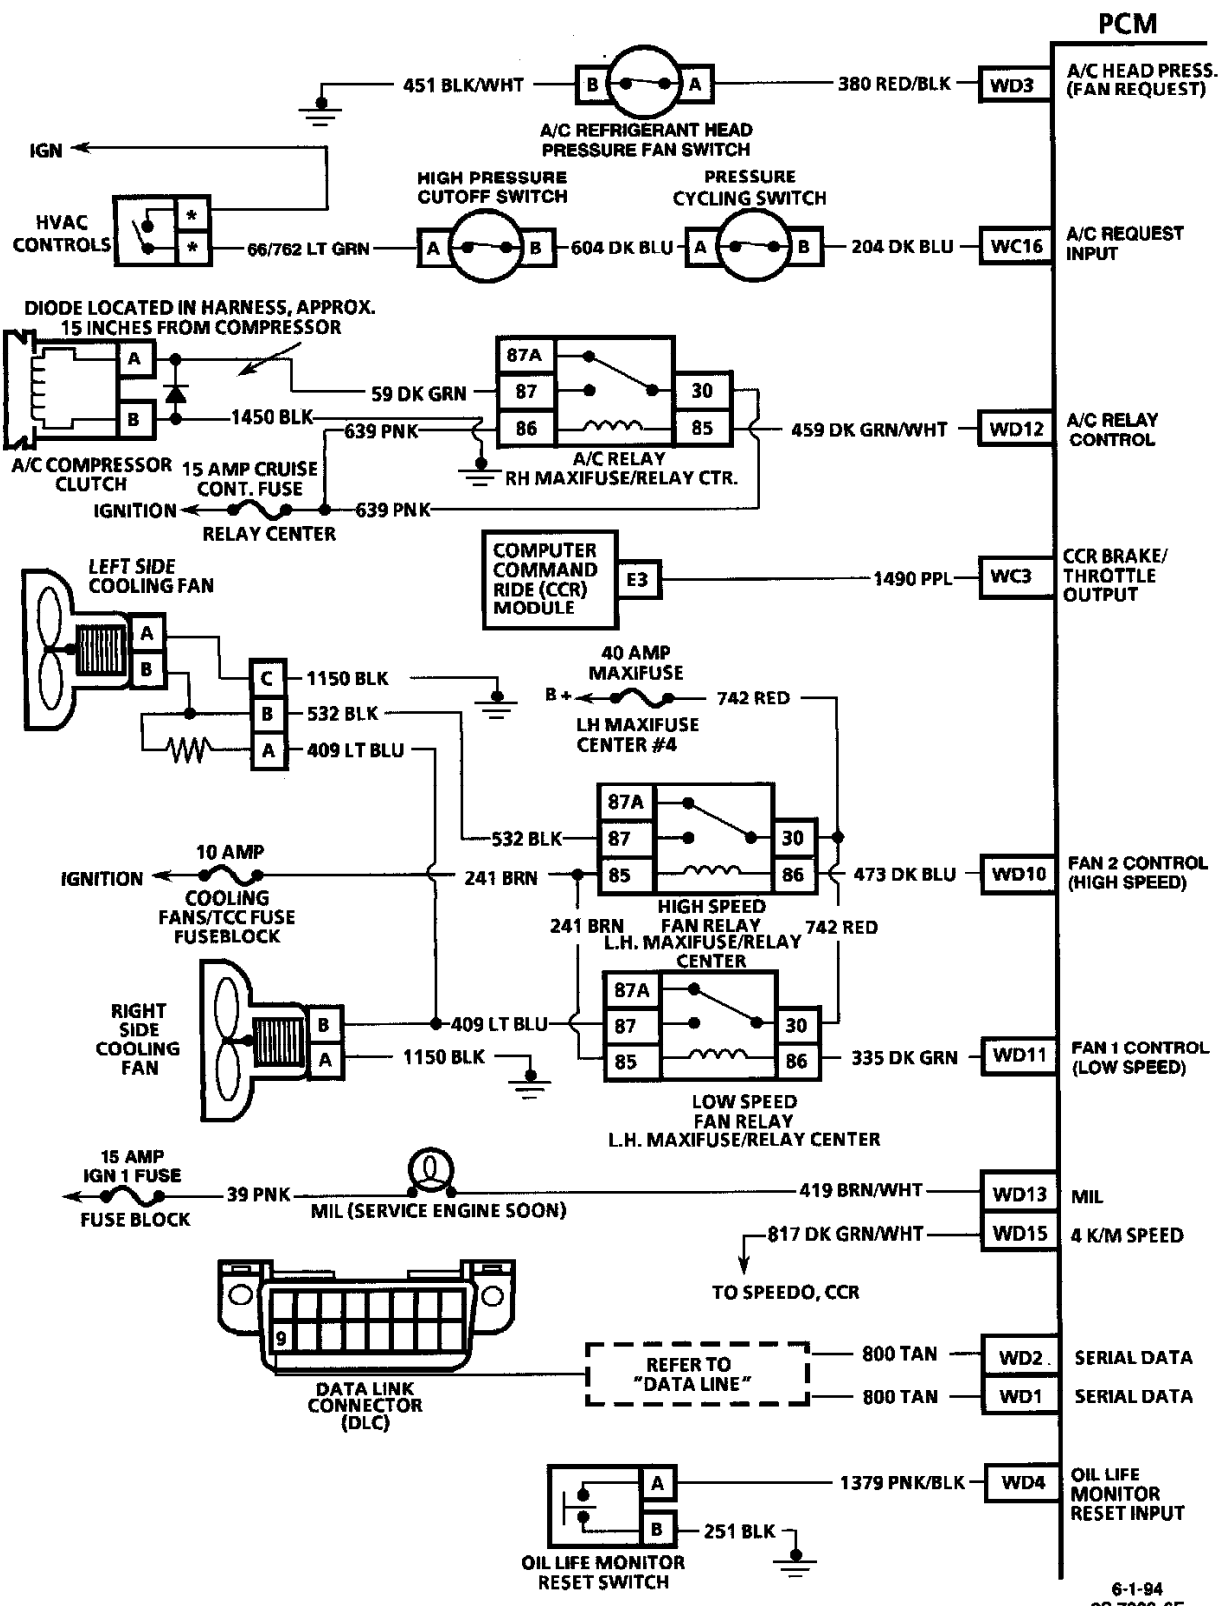

Powertrain Control Module (PCM) Wiring Diagram 1 Of 5

6-1-94
MS 11955

6-1-94
95 7226-6E

Powertrain Control Module (PCM) 2 Of 5

6-4-94
9S 7227-6E

Powertrain Control Module (PCM) Wiring Diagram 3 Of 5

6-1-94
9S 7228-6E

Powertrain Control Module (PCM) Wiring Diagram 4 Of 5

6-15-94
MS 12689

Powertrain Control Module (PCM) Wiring Diagram 5 Of 5