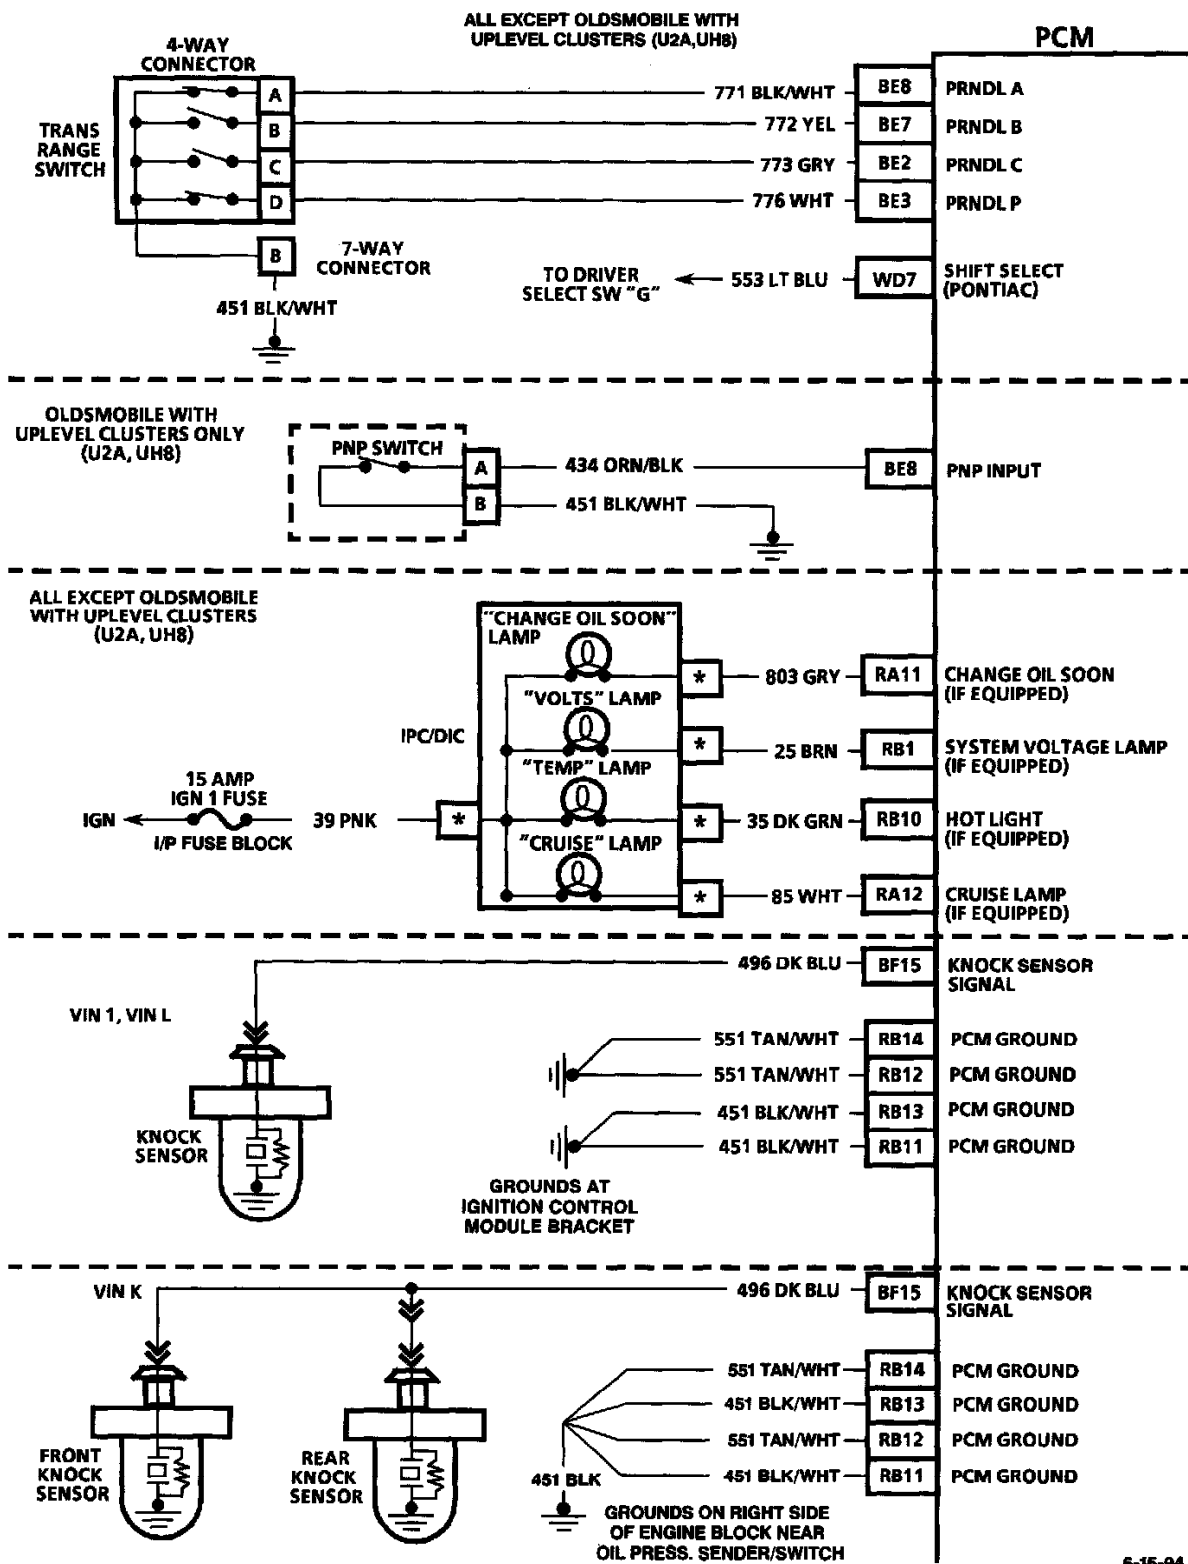

Powertrain Control Module (PCM) Wiring Diagram 1 Of 5

6-1-94
MS 11955

6-1-94
95 7226-6E

Powertrain Control Module (PCM) 2 Of 5

6-4-94
9S 7227-6E

Powertrain Control Module (PCM) Wiring Diagram 3 Of 5

6-1-94
9S 7228-6E

Powertrain Control Module (PCM) Wiring Diagram 4 Of 5

6-15-94
MS 12689

Powertrain Control Module (PCM) Wiring Diagram 5 Of 5